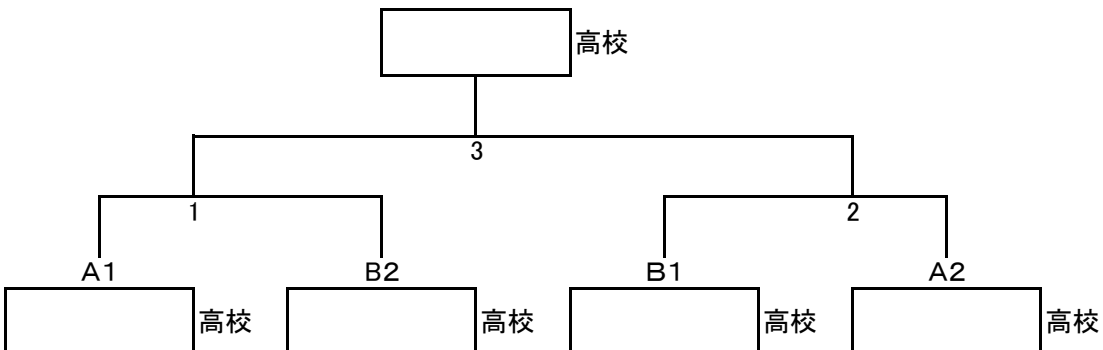

【7】 女子組手団体戦

<< 予選リーグ Aパート >>

	A 宮崎第一	B 延岡商業	C 宮崎海洋	勝 敗
				順位
A 宮崎第一				
B 延岡商業				
C 宮崎海洋				

※試合順 (赤)-(青) ③A-B ⑥B-C ⑨A-C

<< 予選リーグ Bパート >>

	D 妻	E 富島	F 日章学園	G 宮崎工業	勝 敗
					順位
D 妻					
E 富島					
F 日章学園					
G 宮崎工業					

※試合順 (赤)-(青) ①D-E ②F-G ④D-F ⑤S-G ⑦D-G ⑧ E-F

<< 決勝トーナメント >>

順位	学校名
1	
2	
3	
3	

【8】 男子組手団体戦

<< 決勝リーグ >>

※規定人数で試合を行う

	A	B	C	D	E	勝	敗
	宮崎工業	宮崎第一	小林秀峰	宮崎海洋	日章学園	順位	
A 宮崎工業							
B 宮崎第一							
C 小林秀峰							
D 宮崎海洋							
E 日章学園							

※試合順
(赤)-(青)

①A-B
⑥A-D

②C-D
⑦B-C

③A-E
⑧D-E

④B-D
⑨A-C

⑤C-E
⑩B-E

順位	学校名
1	
2	
3	
4	